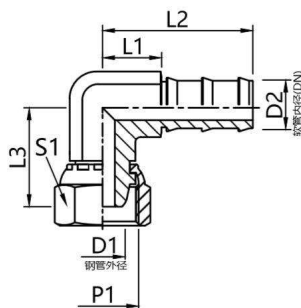

20411C-PO

60°-90°锥旋转螺母接头

60°-90° cone swivel nut connector

■ 常规供货黄铜

■ Regular supply brass

软管内径		尺寸		六角	螺纹	型号	产品编码
D2(DN)	D2(in)	L1	L2	S1	P1	Type	Product Code
6	1/4	14	33	14	M12x1.5	20411C-06-04PO	HF19830604B
10	3/8	15	38	19	M16x1.5	20411C-10-06PO	HF19831006B
12	1/2	18	44	27	M22x1.5	20411C-15-08PO	HF19831508B
16	5/8	18	56	32	M26x1.5	20411C-18-10PO	HF19831810B

20491CK-PO

旋转螺母90°弯接头

Swivel nut 90° elbow

■ DIN 20078 A轻型系列24°锥球体密封

■ DIN 20078 A light series 24° cone ball seal

■ 常规供货黄铜

■ Generally available in brass

钢管外径		软管内径		尺寸			六角	螺纹	型号	产品编码
D1	D2(DN)	D2(in)	L1	L2	L3	S1	P1	Type	Product Code	
6	6	1/4	10	30	22	14	M12x1.5	20491CK-06-04PO	HF32860604B	
8	6	1/4	10	30	22	19	M14x1.5	20491CK-08-04PO	HF32860804B	
10	10	3/8	10	34	25	19	M16x1.5	20491CK-10-06PO	HF32861006B	
12	10	3/8	10	34	25	22	M18x1.5	20491CK-12-06PO	HF32861206B	
15	12	1/2	15	43	32	27	M22x1.5	20491CK-15-08PO	HF32861508B	