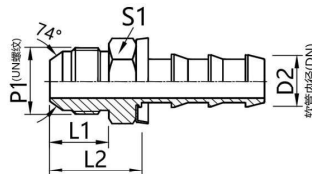

22691K-PO

90°弯英管短身内螺纹60°内锥接头

90° Bend British Pipe Short Body Internal Thread 60° Internal Cone Connector

■ 常规供货碳钢/表面镀锌, 黄铜

■ Regular supply Carbon steel/galvanized surface, brass

软管内径		尺寸		六角	螺纹	型号	产品编码	
D2(DN)	D2(in)	L1	L2	S1	S2	P1	Type	Product Code
6	1/4	18.5	12	19	11	G1/4x19	22691K-04-04PO	HF36840404
10	3/8	24	14	22	14	G3/8x19	22691K-06-06PO	HF36840606
12	1/2	26.5	17	27	19	G1/2x14	22691K-08-08PO	HF36840808
20	3/4	33	21.5	32	27	G3/4x14	22691K-12-12PO	HF36841212

16711-PO

美制JIC外螺纹74°外锥接头

American JIC external thread 74° external cone connector

■ DIN 20078 A轻型系列24°锥球体密封

■ DIN 20078 A light series 24° cone ball seal

■ 常规供货黄铜

■ Generally available in brass

软管内径		尺寸		六角	螺纹	型号	产品编码
D2(DN)	D2(in)	L1	L2	S1	P1	Type	Product Code
6	1/4	14	22	12	7/16x20	16711-04-04PO	HF13830404
6	1/4	14.1	22	17	9/16x18	16711-06-04PO	HF13830604
10	3/8	14.1	22	17	9/16x18	16711-06-06PO	HF13830606
10	3/8	16.7	27.2	22	3/4x16	16711-08-06PO	HF13830806
12	1/2	16.7	27.2	22	3/4x16	16711-08-08PO	HF13830808
16	5/8	19.3	30	24	7/8x14	16711-10-10PO	HF13831010
20	3/4	19.3	29.4	24	7/8x14	16711-10-12PO	HF13831012
12	1/2	21.9	34.5	27	1 1/16x12	16711-12-08PO	HF13831208
16	5/8	21.9	34	27	1 1/16x12	16711-12-10PO	HF13831210
20	3/4	21.9	33.4	27	1 1/16x12	16711-12-12PO	HF13831212