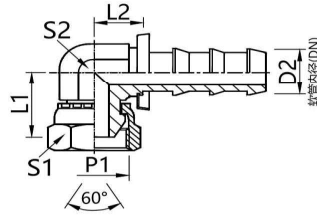

22691K-PO

90°弯英管短身内螺纹60°内锥接头

90° Bend British Pipe Short Body Internal Thread 60° Internal Cone Connector

■ 常规供货碳钢/表面镀锌, 黄铜

■ Regular supply Carbon steel/galvanized surface, brass

软管内径		尺寸		六角	螺纹	型号	产品编码	
D2(DN)	D2(in)	L1	L2	S1	S2	P1	Type	Product Code
6	1/4	18.5	12	19	11	G1/4x19	22691K-04-04PO	HF36840404
10	3/8	24	14	22	14	G3/8x19	22691K-06-06PO	HF36840606
12	1/2	26.5	17	27	19	G1/2x14	22691K-08-08PO	HF36840808
20	3/4	33	21.5	32	27	G3/4x14	22691K-12-12PO	HF36841212

16711-PO

美制JIC外螺纹74°外锥接头

American JIC external thread 74° external cone connector

■ DIN 20078 A轻型系列24°锥球体密封

■ DIN 20078 A light series 24° cone ball seal

■ 常规供货黄铜

■ Generally available in brass

软管内径		尺寸		六角	螺纹	型号	产品编码
D2(DN)	D2(in)	L1	L2	S1	P1	Type	Product Code
6	1/4	14	22	12	7/16x20	16711-04-04PO	HF13830404
6	1/4	14.1	22	17	9/16x18	16711-06-04PO	HF13830604
10	3/8	14.1	22	17	9/16x18	16711-06-06PO	HF13830606
10	3/8	16.7	27.2	22	3/4x16	16711-08-06PO	HF13830806
12	1/2	16.7	27.2	22	3/4x16	16711-08-08PO	HF13830808
16	5/8	19.3	30	24	7/8x14	16711-10-10PO	HF13831010
20	3/4	19.3	29.4	24	7/8x14	16711-10-12PO	HF13831012
12	1/2	21.9	34.5	27	1 1/16x12	16711-12-08PO	HF13831208
16	5/8	21.9	34	27	1 1/16x12	16711-12-10PO	HF13831210
20	3/4	21.9	33.4	27	1 1/16x12	16711-12-12PO	HF13831212