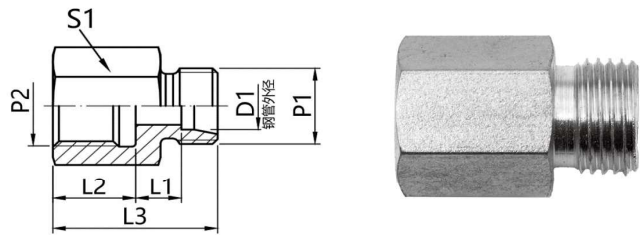

GAI-M
直通内螺纹接头
 Straight female thread
 connector

- 符合ISO8434-1, 24°卡套连接作用
- 常规供货碳钢/表面镀锌, 不锈钢
- Comply with ISO8434-1, 24° ferrule connection
- Generally supplied carbon steel/galvanized surface, stainless steel

钢管外径		尺寸			六角	螺纹		重量	型号	产品编码
D1	L1	L2	L3	S1	P1	P2	kg/100	Type	Product Code	
6	7	12.5	26.5	14	M12x1.5	M10x1	1.9	GAI06LM	BF1130610	
8	7	17	31	17	M14x1.5	M12x1.5	3.1	GAI08LM	BF1130812	
10	8	17	32	19	M16x1.5	M14x1.5	3.8	GAI10LM	BF1131014	
12	9	17	33	22	M18x1.5	M16x.15	5.2	GAI12LM	BF1131216	
15	11	17	35	24	M22x1.5	M18x1.5	6.7	GAI15LM	BF1131518	
18	10.5	19	37	30	M26x1.5	M22x1.5	10.9	GAI18LM	BF1131822	
22	13.5	21	42	32	M30x2	M26x.15	12.1	GAI22LM	BF1132226	
6	9	17	33	17	M14x1.5	M12x1.5	3.6	GAI06SM	BF1630612	
8	9	17	33	19	M16x1.5	M14x1.5	4.2	GAI08SM	BF1630814	
10	9.5	17	34	22	M18x1.5	M16x.15	5.7	GAI10SM	BF1631016	
12	10.5	17	35	24	M20x1.5	M18x1.5	6.9	GAI12SM	BF1631218	
14	12	19	39	27	M22x1.5	M20x1.5	9.3	GAI14SM	BF1631420	
16	11.5	19	39	30	M24x1.5	M22x1.5	11.4	GAI16SM	BF1631622	
20	13.5	22	45	36	M30x2	M27x1.5	15.2	GAI20SM	BF1632027	