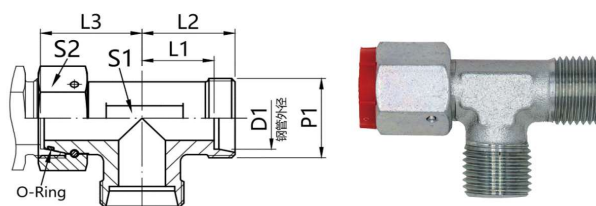

EL

三通组合接头

Three-way combination connector

- 符合ISO8434-1, 24°卡套连接作用
- 常规供货碳钢/表面镀锌, 不锈钢
- 可提供氟橡胶密封圈
- Complies with ISO8434-1, 24° ferrule connection
- Commonly available carbon steel/galvanized surface, stainless steel
- Fluororubber sealing ring available

钢管外径		尺寸		六角		螺纹	重量	型号	产品编码
D1	L1	L2	L3	S1	S2	P1	kg/100	Type	Product Code
6	14	21	26	12	17	M12x1.5	4.4	EL06L	BF3120606
8	14	21	27.5	12	17	M14x1.5	5.3	EL08L	BF3120808
10	15	22	29	14	19	M16x1.5	6.8	EL10L	BF3121010
12	17	24	29.5	17	22	M18x1.5	9.5	EL12L	BF3121212
15	21	28	32.5	19	27	M22x1.5	15.1	EL15L	BF3121515
18	23.5	31	35.5	24	32	M26x1.5	23.3	EL18L	BF3121818
22	27.5	35	38.5	27	36	M30x2	30.9	EL22L	BF3122222
28	30.5	38	41.5	36	46	M36x2	43.6	EL28L	BF3122828
35	34.5	45	51	41	50	M45x2	66.6	EL35L	BF3123535
42	40	51	56	50	60	M52x2	116.3	EL42L	BF3124242
6	16	23	27	12	17	M14x1.5	6.5	EL06S	BF3620606
8	17	24	27.5	14	19	M16x1.5	8.4	EL08S	BF3620808
10	17.5	25	30	17	22	M18x1.5	11.8	EL10S	BF3621010
12	21.5	29	31	17	24	M20x1.5	13.6	EL12S	BF3621212
14	22	30	35	19	27	M22x1.5	17.3	EL14S	BF3621414
16	24.5	33	36.5	24	30	M24x1.5	26.0	EL16S	BF3621616
20	26.5	37	44.5	27	36	M30x2	37.5	EL20S	BF3622020
25	30	42	50	36	46	M36x2	65.5	EL25S	BF3622525
30	35.5	49	55	41	50	M42x2	90.6	EL30S	BF3623030
38	41	57	63	50	60	M52x2	147.2	EL38S	BF3623838