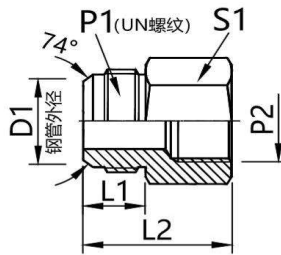

**5JB**  
**美制JIC外螺纹74°外锥**  
**/英管内螺纹接头**

American JIC external thread 74° external cone  
 /British pipe internal thread connector

- SAE J514/ISO 8434-2标准接头
- 常规供货碳钢/表面镀锌, 不锈钢

- SAE J514/ISO 8434-2 standard connectors
- Commonly available carbon steel/galvanized surface, stainless steel

钢管外径		尺寸		六角	螺纹		型号	产品编码
D1(mm)	D1(in)	L1	L2	S1	P1	P2	Type	Product Code
6	1/4	14	33	19	7/16x20	G1/4x19	5JB-04	JF1150404
6	1/4	14	31	14	7/16x20	G1/8x19	5JB-04-02	JF1150402
6	1/4	14	35.5	22	7/16x20	G3/8x19	5JB-04-06	JF1150406
10	3/8	14.1	35	22	9/16x18	G3/8x19	5JB-06	JF1150606
10	3/8	14.4	39.5	27	9/16x18	G1/2x14	5JB-06-08	JF1150608
12	1/2	16.7	44	27	3/4x16	G1/2x14	5JB-08	JF1150808
12	1/2	16.7	46	30	3/4x16	G5/8x14	5JB-08-10	JF1150810
14,15,16	5/8	19.3	48	32	7/8x14	G3/4x14	5JB-10-12	JF1151012
18,20	3/4	21.9	50	36	1 1/16x12	G3/4x14	5JB-12	JF1151212
18,20	3/4	21.9	53	41	1 1/16x12	G1x11	5JB-12-16	JF1151216
25	1	23.1	52.5	41	1 5/16x12	G1x11	5JB-16	JF1151616
25	1	23.1	57	50	1 5/16x12	G1 1/4x11	5JB-16-20	JF1151620
30,32	1 1/4	24.3	57	50	1 5/8x12	G1 1/4x11	5JB-20	JF1152020
35,38	1 1/2	27.5	62	55	1 7/8x12	G1 1/2x11	5JB-24	JF1152424
50	2	33.9	67	70	2 1/2x12	G2x11	5JB-32	JF1153232