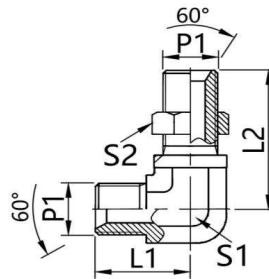

### 英管外螺纹60°内锥 过板接头

British pipe external thread 60° internal cone  
Over-board connector

■ 常规供货碳钢/表面镀锌

■ Regular supply carbon steel/galvanized surface

尺寸			六角		螺纹	型号	产品编码
L1	L2	L3	S1	S2	P1	Type	Product Code
10	33	49	14	14	G1/8x28	6B-02LN	PF6110202
12	35	53	19	19	G1/4x19	6B-04LN	PF6110404
13.5	35	56.5	22	22	G3/8x19	6B-06LN	PF6110606
16	39	65	27	27	G1/2x14	6B-08LN	PF6110808
17.5	40	67.5	30	30	G5/8x14	6B-10LN	PF6111010
18.5	42	71.5	32	32	G3/4x14	6B-12LN	PF6111212
20.5	50	84	41	41	G1x11	6B-16LN	PF6111616
20.5	52	89.5	50	50	G1 1/4x11	6B-20LN	PF6112020
23	55	93	55	55	G1 1/2x11	6B-24LN	PF6112424
25.5	55	97.5	70	70	G2x11	6B-32LN	PF6113232

### 90°弯英管外螺纹60°内锥 过板接头

90° elbow pipe external thread 60° internal cone  
Through board connector

■ 常规供货碳钢/表面镀锌

■ Regular supply carbon steel/galvanized surface

尺寸		六角		螺纹	型号	产品编码
L1	L1	S1	S2	P1	Type	Product Code
25	51	16	19	G1/4x19	6B9-04LN	PF6120404
29	53.5	19	22	G3/8x19	6B9-06LN	PF6120606
34.5	58.5	22	22	G1/2x14	6B9-08LN	PF6120808
41	64	30	30	G3/4x14	6B9-12LN	PF6121212
47.5	71	33	41	G1x11	6B9-16LN	PF6121616