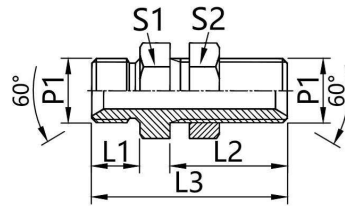

### 英管外螺纹60°内锥 过板接头

British pipe external thread 60° internal cone  
Over-board connector

■ 常规供货碳钢/表面镀锌

■ Regular supply carbon steel/galvanized surface

尺寸			六角		螺纹	型号	产品编码
L1	L2	L3	S1	S2	P1	Type	Product Code
10	33	49	14	14	G1/8x28	6B-02LN	PF6110202
12	35	53	19	19	G1/4x19	6B-04LN	PF6110404
13.5	35	56.5	22	22	G3/8x19	6B-06LN	PF6110606
16	39	65	27	27	G1/2x14	6B-08LN	PF6110808
17.5	40	67.5	30	30	G5/8x14	6B-10LN	PF6111010
18.5	42	71.5	32	32	G3/4x14	6B-12LN	PF6111212
20.5	50	84	41	41	G1x11	6B-16LN	PF6111616
20.5	52	89.5	50	50	G1 1/4x11	6B-20LN	PF6112020
23	55	93	55	55	G1 1/2x11	6B-24LN	PF6112424
25.5	55	97.5	70	70	G2x11	6B-32LN	PF6113232

### 90°弯英管外螺纹60°内锥 过板接头

90° elbow pipe external thread 60° internal cone  
Through board connector

■ 常规供货碳钢/表面镀锌

■ Regular supply carbon steel/galvanized surface

尺寸		六角		螺纹	型号	产品编码
L1	L1	S1	S2	P1	Type	Product Code
25	51	16	19	G1/4x19	6B9-04LN	PF6120404
29	53.5	19	22	G3/8x19	6B9-06LN	PF6120606
34.5	58.5	22	22	G1/2x14	6B9-08LN	PF6120808
41	64	30	30	G3/4x14	6B9-12LN	PF6121212
47.5	71	33	41	G1x11	6B9-16LN	PF6121616