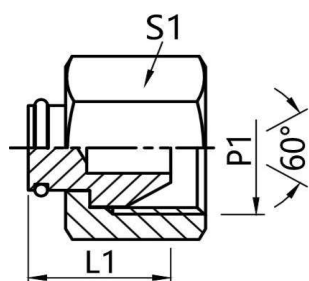

GB

英管内螺纹三通接头

British pipe female thread tee connector

- ISO 1179
- 常规供货碳钢/表面镀锌

- ISO 1179
- Generally available carbon steel/galvanized surface

尺寸 L1	六角 S1	螺纹 P1	型号 Type	产品编码 Product Code
20	16	G1/8x28	GB-02	PF3400202
22.5	19	G1/4x19	GB-04	PF3400404
26	24	G3/8x19	GB-06	PF3400606
31	27	G1/2x14	GB-08	PF3400808
34	33	G3/4x14	GB-12	PF3401212
42	41	G1x11	GB-16	PF3401616
48	50	G1 1/4x11	GB-20	PF3402020
53	60	G1 1/2x11	GB-24	PF3402424
62	70	G2x11	GB-32	PF3403232

9B

英管内螺纹60°外锥堵头

British pipe internal thread 60° external cone plug

- 常规供货碳钢/表面镀锌

- Regular supply carbon steel/galvanized surface

尺寸 L1	六角 S1	螺纹 P1	型号 Type	产品编码 Product Code
11.5	14	G1/8x28	9B-02	PF0900202
13.5	19	G1/4x19	9B-04	PF0900404
14.5	22	G3/8x19	9B-06	PF0900606
16	27	G1/2x14	9B-08	PF0900808
16.5	30	G5/8x14	9B-10	PF0901010
17.5	32	G3/4x14	9B-12	PF0901212
19	41	G1x11	9B-16	PF0901616
21.5	50	G1 1/4x11	9B-20	PF0902020
22	55	G1 1/2x11	9B-24	PF0902424
26.5	70	G2x11	9B-32	PF0903232