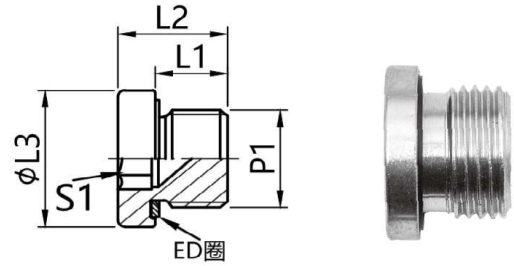

VSTI-M-ED
VSTI-R-ED
内六角堵头
 Inner hexagonal plug

- 常规供货碳钢/表面镀锌, 不锈钢
- 可提供氟橡胶密封圈

- Regular supply of carbon steel/galvanized surface, stainless steel
- Fluororubber sealing rings available

尺寸			六角	螺纹	重量	型号	产品编码
L1	L2	L3	S1	P1	kg/100	Type	Product Code
8	12	14	5	M10x1	0.6	VSTI10x1ED	AD0611010
12	17	17	6	M12x1.5	1.1	VSTI12x1.5ED	AD0611212
12	17	19	6	M14x1.5	1.5	VSTI14x1.5ED	AD0611414
12	17	22	8	M16x1.5	1.8	VSTI16x1.5ED	AD0611616
12	17	24	8	M18x1.5	2.8	VSTI18x1.5ED	AD0611818
14	19	26	10	M20x1.5	3.6	VSTI20x1.5ED	AD0612020
14	19	27	10	M22x1.5	4.6	VSTI22x1.5ED	AD0612222
16	21	32	12	M26x1.5	7.2	VSTI26x1.5ED	AD0612626
16	21	32	12	M27x2	7.5	VSTI27x2ED	AD0612727
16	22.5	40	17	M33x2	11.8	VSTI33x2ED	AD0613333
16	22.5	50	22	M42x2	18.6	VSTI42x2ED	AD0614242
16	22.5	55	24	M48x2	24.7	VSTI48x2ED	AD0614848
8	12	14	5	G1/8A	0.6	VSTI1/8ED	AD0620202
12	17	19	6	G1/4A	1.4	VSTI1/4ED	AD0620404
12	17	22	8	G3/8A	2.1	VSTI3/8ED	AD0620606
14	19	27	10	G1/2A	4.0	VSTI1/2ED	AD0620808
16	21	32	12	G3/4A	7.5	VSTI3/4ED	AD0621212
16	22.5	40	17	G1A	11.8	VSTI1ED	AD0621616
16	22.5	50	22	G1 1/4A	18.6	VSTI1 1/4ED	AD0622020
16	22.5	55	24	G1 1/2A	24.7	VSTI1 1/2ED	AD0622424