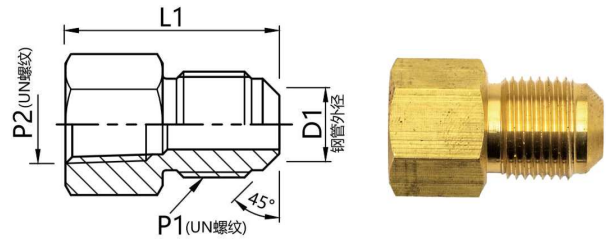

### 空调管接头

#### 美制布锥管内螺纹/美制管外螺纹

Air conditioning pipe connector  
American cloth tapered pipe male thread  
/American pipe male thread

■ 常规供货黄铜

■ Regular supply brass

钢管外径 D1	尺寸 L1	螺纹		型号 Type	产品编码 Product Code
		P1	P2		
6.3	26.9	7/16x20	Z1/8x27	2001-2-4B	AD2590204B
7.9	29.5	1/2x20	Z1/8x27	2001-2-5B	AD2590205B
6.3	30.3	7/16x20	Z1/4x18	2001-4-4B	AD2590404B
7.9	34.8	1/2x20	Z1/4x18	2001-4-5B	AD2590405B
9.6	33.3	5/8x18	Z1/4x18	2001-4-6B	AD2590406B
12.7	36.6	3/4x16	Z1/4x18	2001-4-8B	AD2590408B
6.3	30.3	7/16x20	Z3/8x18	2001-6-4B	AD2590604B
9.6	33.3	5/8x18	Z3/8x18	2001-6-6B	AD2590606B
12.7	39.6	3/4x16	Z3/8x18	2001-6-8B	AD2590608B
16	39.6	7/8x14	Z3/8x18	2001-6-10B	AD2590610B
9.6	38.1	5/8x18	Z1/2x14	2001-8-6B	AD2590806B
12.7	41.1	3/4x16	Z1/2x14	2001-8-8B	AD2590808B
16	46	7/8x14	Z1/2x14	2001-8-10B	AD2590810B
19	50.8	1 1/16x14	Z1/2x14	2001-8-12B	AD2590812B
16	46	7/8x14	Z3/4x14	2001-12-10B	AD2591210B
19	49.3	1 1/16x14	Z3/4x14	2001-12-12B	AD2591212B