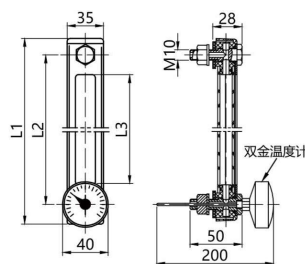

CYW

传感式液位液温

Sensing level liquid temperature

■ 温度: -20°C~+100°C

■ 承受压力: 0.15Mpa

■ 测量温度范围: 0°C~+100°C

■ Temperature: -20°C~+100°C

■ Pressure: 0.15Mpa

■ Measurement temperature range: 0°C~+100°C

尺寸			型号	产品编码
L1	L2	L3	Type	Product Code
108	76	37	CYW-76	TI53200076
112	80	42	CYW-80	TI53200080
132	100	62	CYW-100	TI53200100
157	125	87	CYW-125	TI53200125
159	127	89	CYW-127	TI53200127
182	150	112	CYW-150	TI53200150
192	160	122	CYW-160	TI53200160
232	200	162	CYW-200	TI53200200
282	250	212	CYW-250	TI53200250
286	254	216	CYW-254	TI53200254
332	300	262	CYW-300	TI53200300
382	350	312	CYW-350	TI53200350
432	400	362	CYW-400	TI53200400
482	450	412	CYW-450	TI53200450
532	500	462	CYW-500	TI53200500

注: 带温度计

Note: With thermometer