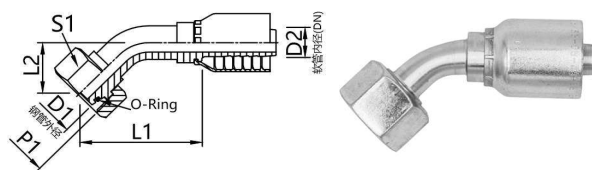

20441Y, 20442Y (轻型) (LIGHT)

20541Y, 20542Y (重型) (HEAVY)

一体式旋转螺母45°弯软管接头

One-piece swivel nut 45° elbow hose connector

- ISO 12151-2 轻/重型系列24°锥O型圈密封
- 常规供货碳钢/表面镀锌
- 可提供氟橡胶密封圈
- 20441Y, 20541Y用于编织软管
- 20442Y, 20542Y用于缠绕软管

- ISO 12151-2 Light/Heavy Series 24° Cone O-ring Seal
- Generally available in carbon steel/galvanized
- Fluororubber seals available
- 20441Y, 20541Y for braided hoses
- 20442Y, 20542Y for spiral hoses

钢管外径	软管内径		尺寸		六角	螺纹	型号	产品编码
D1	D2(DN)	D2(in)	L1	L2	S1	P1	Type	Product Code
6	6	1/4	45	19	14	M12x1.5	20441Y-06-04	HF52120604
8	6	1/4	35	16	17	M14x1.5	20441Y-08-04	HF52120804
8	8	5/16	40	19	17	M14x1.5	20441Y-08-05	HF52120805
10	8	5/16	43	15	19	M16x1.5	20441Y-10-05	HF52121005
12	8	5/16	38	17	22	M18x1.5	20441Y-12-05	HF52121205
10	10	3/8	47	19	19	M16x1.5	20441Y-10-06	HF52121006
12	10	3/8	39	19	22	M18x1.5	20441Y-12-06	HF52121206
15	12	1/2	46	22	27	M22x1.5	20441Y-15-08	HF52121508
18	16	5/8	49	23	32	M26x1.5	20441Y-18-10	HF52121810
18	20	3/4	64	28	32	M26x1.5	20441Y-18-12	HF52121812
22	20	3/4	58	26	36	M30x2	20441Y-22-12	HF52122212
28	25	1	84	34	41	M36x2	20441Y-28-16	HF52122816
35	32	1 1/4	97	41	50	M45x2	20441Y-35-20	HF52123520
6	6	1/4	37	17	17	M14x1.5	20541Y-06-04	HF52140604
8	6	1/4	35	16	19	M16x1.5	20541Y-08-04	HF52140804
10	6	1/4	36	16	22	M18x1.5	20541Y-10-04	HF52141004
10	8	5/16	38	17	22	M18x1.5	20541Y-10-05	HF52141005
12	8	5/16	47	17	24	M20x1.5	20541Y-12-05	HF52141205
10	10	3/8	38	18	22	M18x1.5	20541Y-10-06	HF52141006
12	10	3/8	40	20	24	M20x1.5	20541Y-12-06	HF52141206
14	10	3/8	50	20	27	M22x1.5	20541Y-14-06	HF52141406
16	12	1/2	48	24	30	M24x1.5	20541Y-16-08	HF52141608
20	16	5/8	52	25	36	M30x2	20541Y-20-10	HF52142010
20	20	3/4	60	29	36	M30x2	20541Y-20-12	HF52142012
25	20	3/4	61	30	46	M36x2	20541Y-25-12	HF52142512
30	25	1	79	36	50	M42x2	20541Y-30-16	HF52143016
38	32	1 1/4	95	38	60	M52x2	20541Y-38-20	HF52143820