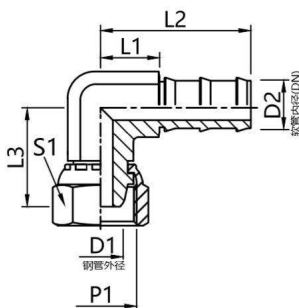

20411C-PO

60°-90°锥旋转螺母接头

60°-90° cone swivel nut connector

■ 常规供货黄铜

■ Regular supply brass

软管内径		尺寸		六角	螺纹	型号	产品编码
D2(DN)	D2(in)	L1	L2	S1	P1	Type	Product Code
6	1/4	14	33	14	M12x1.5	20411C-06-04PO	HF19830604B
10	3/8	15	38	19	M16x1.5	20411C-10-06PO	HF19831006B
12	1/2	18	44	27	M22x1.5	20411C-15-08PO	HF19831508B
16	5/8	18	56	32	M26x1.5	20411C-18-10PO	HF19831810B

20491CK-PO

旋转螺母90°弯接头

Swivel nut 90° elbow

■ DIN 20078 A轻型系列24°锥球体密封

■ DIN 20078 A light series 24° cone ball seal

■ 常规供货黄铜

■ Generally available in brass

钢管外径		软管内径		尺寸			六角	螺纹	型号	产品编码
D1	D2(DN)	D2(in)	L1	L2	L3	S1	P1	Type	Product Code	
6	6	1/4	10	30	22	14	M12x1.5	20491CK-06-04PO	HF32860604B	
8	6	1/4	10	30	22	19	M14x1.5	20491CK-08-04PO	HF32860804B	
10	10	3/8	10	34	25	19	M16x1.5	20491CK-10-06PO	HF32861006B	
12	10	3/8	10	34	25	22	M18x1.5	20491CK-12-06PO	HF32861206B	
15	12	1/2	15	43	32	27	M22x1.5	20491CK-15-08PO	HF32861508B	