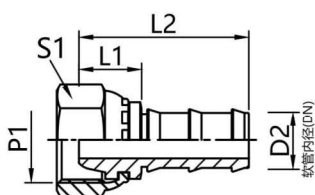

20411C-PO

60°-90°锥旋转螺母接头

60°-90° cone swivel nut connector

■ 常规供货黄铜

■ Regular supply brass

软管内径		尺寸		六角	螺纹	型号	产品编码
D2(DN)	D2(in)	L1	L2	S1	P1	Type	Product Code
6	1/4	14	33	14	M12x1.5	20411C-06-04PO	HF19830604B
10	3/8	15	38	19	M16x1.5	20411C-10-06PO	HF19831006B
12	1/2	18	44	27	M22x1.5	20411C-15-08PO	HF19831508B
16	5/8	18	56	32	M26x1.5	20411C-18-10PO	HF19831810B

20491CK-PO

旋转螺母90°弯接头

Swivel nut 90° elbow

■ DIN 20078 A轻型系列24°锥球体密封

■ DIN 20078 A light series 24° cone ball seal

■ 常规供货黄铜

■ Generally available in brass

钢管外径		软管内径		尺寸			六角	螺纹	型号	产品编码
D1	D2(DN)	D2(in)	L1	L2	L3	S1	P1	Type	Product Code	
6	6	1/4	10	30	22	14	M12x1.5	20491CK-06-04PO	HF32860604B	
8	6	1/4	10	30	22	19	M14x1.5	20491CK-08-04PO	HF32860804B	
10	10	3/8	10	34	25	19	M16x1.5	20491CK-10-06PO	HF32861006B	
12	10	3/8	10	34	25	22	M18x1.5	20491CK-12-06PO	HF32861206B	
15	12	1/2	15	43	32	27	M22x1.5	20491CK-15-08PO	HF32861508B	