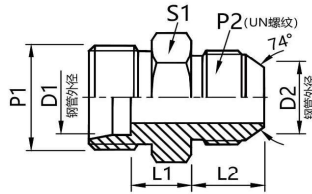

1CJ 1DJ

公制外螺纹24°外锥

/美制JIC外螺纹74°外锥

Metric external thread 24° external cone
/American JIC external thread 74° external cone

- 符合ISO8434-1, 24°卡套连接作用
- SAE J514/ISO 8434-2标准接头
- 常规供货碳钢/表面镀锌, 不锈钢
- Complies with ISO8434-1, 24° ferrule connection
- SAE J514/ISO 8434-2 standard connector
- Commonly available carbon steel/galvanized surface, stainless steel

钢管外径			尺寸		六角	螺纹		型号	产品编码
D1(mm)	D2(mm)	D2(in)	L1	L2	S1	P1	P2	Type	Product Code
8	6	1/4	8	14	15	M14x1.5	7/16x20	1CJ-14-04	BF1440804
8	10	3/8	8	14.1	15	M14x1.5	9/16x18	1CJ-14-06	BF1440806
10	10	3/8	9	14.1	17	M16x1.5	9/16x18	1CJ-16-06	BF1441006
12	10	3/8	10	14.1	19	M18x1.5	9/16x18	1CJ-18-06	BF1441206
12	12	1/2	10	16.7	22	M18x1.5	3/4x16	1CJ-18-08	BF1441208
15	12	1/2	10.8	16.7	24	M22x1.5	3/4x16	1CJ-22-08	BF1441508
15	14,15,16	5/8	11	19.3	24	M22x1.5	7/8x14	1CJ-22-10	BF1441510
18	14,15,16	5/8	11.5	19.3	27	M26x1.5	7/8x14	1CJ-26-10	BF1441810
18	18,20	3/4	11.6	21.9	30	M26x1.5	1 1/16x12	1CJ-26-12	BF1441812
22	18,20	3/4	13.5	21.9	32	M30x2	1 1/16x12	1CJ-30-12	BF1442212
28	25	1	14.5	23.1	38	M36x2	1 5/16x12	1CJ-36-16	BF1442816
35	30,32	1 1/4	14.5	24.3	46	M45x2	1 5/8x12	1CJ-45-20	BF1443520
42	30,32	1 1/4	16	24.3	55	M52x2	1 5/8x12	1CJ-52-20	BF1444220
42	35,38	1 1/2	16	27.5	55	M52x2	1 7/8x12	1CJ-52-24	BF1444224
8	6	1/4	13	14	17	M16x1.5	7/16x20	1DJ-16-04	BF1940804
8	10	3/8	12.9	14.1	17	M16x1.5	9/16x18	1DJ-16-06	BF1940806
10	6	1/4	12.5	14	19	M18x1.5	7/16x20	1DJ-18-04	BF1941004
10	10	3/8	12.5	14.1	19	M18x1.5	9/16x18	1DJ-18-06	BF1941006
12	10	3/8	14.5	14.1	22	M20x1.5	9/16x18	1DJ-20-06	BF1941206
12	12	1/2	14.3	16.7	22	M20x1.5	3/4x16	1DJ-20-08	BF1941208
14	12	1/2	16	16.7	24	M22x1.5	3/4x16	1DJ-22-08	BF1941408
16	12	1/2	15.5	16.7	27	M24x1.5	3/4x16	1DJ-24-08	BF1941608
20	18,20	3/4	17.5	21.9	32	M30x2	1 1/16x12	1DJ-30-12	BF1942012
25	18,20	3/4	19	21.9	38	M36x2	1 1/16x12	1DJ-36-12	BF1942512
25	25	1	19	23.1	38	M36x2	1 5/16x12	1DJ-36-16	BF1942516
30	30,32	1 1/4	20.5	24.3	46	M42x2	1 5/8x12	1DJ-42-20	BF1943020
38	30,32	1 1/4	23	27.5	55	M52x2	1 7/8x12	1DJ-52-24	BF1943824