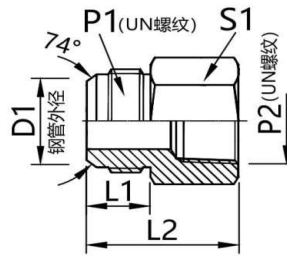

5JN

美制JIC外螺纹74°外锥 /英管内螺纹接头

American JIC external thread 74° external cone
/British pipe internal thread connector

- SAE J514/ISO 8434-2标准接头
- 常规供货碳钢/表面镀锌, 不锈钢

- SAE J514/ISO 8434-2 standard connectors
- Commonly available carbon steel/galvanized surface, stainless steel

钢管外径		尺寸		六角	螺纹		型号	产品编码
D1(mm)	D1(in)	L1	L2	S1	P1	P2	Type	Product Code
6	1/4	14	30	17	7/16x20	Z1/8x27	5JN-04-02	JF1140402
6	1/4	14	35.5	19	7/16x20	Z1/4x18	5JN-04	JF1140404
8	5/16	14	35.3	19	1/2x20	Z1/4x18	5JN-05-04	JF1140504
10	3/8	14.1	35.6	19	9/16x18	Z1/4x18	5JN-06-04	JF1140604
10	3/8	14.1	37.1	22	9/16x18	Z3/8x18	5JN-06	JF1140606
10	3/8	14.1	42.5	30	9/16x18	Z1/2x14	5JN-06-08	JF1140608
12	1/2	16.7	39.6	22	3/4x16	Z3/8x18	5JN-08-06	JF1140806
12	1/2	16.7	45.6	30	3/4x16	Z1/2x14	5JN-08	JF1140808
12	1/2	16.7	45	36	3/4x16	Z3/4x14	5JN-08-12	JF1140812
14,15,16	5/8	19.3	48	30	7/8x14	Z1/2x14	5JN-10-08	JF1141008
14,15,16	5/8	19.3	49.7	36	7/8x14	Z3/4x14	5JN-10-12	JF1141012
18,20	3/4	21.9	52.1	30	1 1/16x12	Z1/2x14	5JN-12-08	JF1141208
18,20	3/4	21.9	52.3	36	1 1/16x12	Z3/4x14	5JN-12	JF1141212
25	1	23.1	50	36	1 5/16x12	Z3/4x14	5JN-16-12	JF1141612
25	1	23.1	59.7	41	1 5/16x12	Z1x11.5	5JN-16	JF1141616
30,32	1 1/4	24.3	61.5	50	1 5/8x12	Z1 1/4x11.5	5JN-20	JF1142020
35,38	1 1/2	27.5	62.5	60	1 7/8x12	Z1 1/2x11.5	5JN-24	JF1142424
50	2	33.9	70	70	2 1/2x12	Z2x11.5	5JN-32	JF1143232