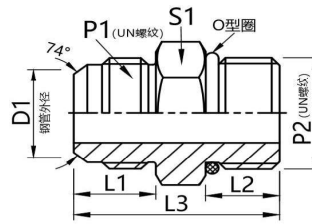

1JB-WD

美制JIC外螺纹74°外锥 /英管外螺纹ED垫接头

American JIC external thread 74° external cone
/British pipe male ED pad connector

- SAE J514/ISO 8434-2标准接头
- 常规供货碳钢/表面镀锌, 不锈钢
- 可提供氟橡胶密封圈

- SAE J514/ISO 8434-2 standard connector
- Generally available in carbon steel/galvanized surface, stainless steel
- Fluororubber seals available

钢管外径		尺寸			六角	螺纹		型号	产品编码
D1(mm)	D1(in)	L1	L2	L3	S1	P1	P2	Type	Product Code
6	1/4	14	8	29.5	11	7/16x20	G1/8x28	1JB-04-02WD	JF1020402
6	1/4	14	12	34	16	7/16x20	G1/4x19	1JB-04WD	JF1020404
6	1/4	14	12	34.5	14	7/16x20	G3/8x19	1JB-04-06WD	JF1020406
6	1/4	14	14	41	14	7/16x20	G1/2x14	1JB-04-08WD	JF1020408
8	5/16	14	12	34	16	1/2x20	G1/4x19	1JB-05-04WD	JF1020504
8	5/16	14	12	34.5	22	1/2x20	G3/8x19	1JB-05-06WD	JF1020506
10	3/8	14.1	8	29.5	14	9/16x18	G1/8x28	1JB-06-02WD	JF1020602
10	3/8	14.1	12	34	22	9/16x18	G1/4x19	1JB-06-04WD	JF1020604
10	3/8	14.1	12	34.5	16	9/16x18	G3/8x19	1JB-06WD	JF1020606
10	3/8	14.1	14	41	19	9/16x18	G1/2x14	1JB-06-08WD	JF1020608
12	1/2	16.7	12	37	22	3/4x16	G1/4x19	1JB-08-04WD	JF1020804
12	1/2	16.7	12	37.5	19	3/4x16	G3/8x19	1JB-08-06WD	JF1020806
12	1/2	16.7	14	43.5	27	3/4x16	G1/2x14	1JB-08WD	JF1020808
14,15,16	5/8	19.3	14	46.5	22	7/8x14	G1/2x14	1JB-10-08WD	JF1021008
14,15,16	5/8	19.3	16	47.5	22	7/8x14	G3/4x14	1JB-10-12WD	JF1021012
18,20	3/4	21.9	14	48.5	27	1 1/16x12	G1/2x14	1JB-12-08WD	JF1021208
18,20	3/4	21.9	16	50	27	1 1/16x12	G3/4x14	1JB-12WD	JF1021212
18,20	3/4	21.9	18	56	27	1 1/16x12	G1x11	1JB-12-16WD	JF1021216
25	1	23.1	16	53	33	1 5/16x12	G3/4x14	1JB-16-12WD	JF1021612
25	1	23.1	18	57	33	1 5/16x12	G1x11	1JB-16WD	JF1021616
25	1	23.1	20	61	33	1 5/16x12	G1 1/4x11	1JB-16-20WD	JF1021620
30,32	1 1/4	24.3	18	58	41	1 5/8x12	G1x11	1JB-20-16WD	JF1022016
30,32	1 1/4	24.3	20	62	41	1 5/8x12	G1 1/4x11	1JB-20WD	JF1022020
30,32	1 1/4	24.3	22	64	41	1 5/8x12	G1 1/2x11	1JB-20-24WD	JF1022024
35,38	1 1/2	27.5	20	65.5	48	1 7/8x12	G1 1/4x11	1JB-24-20WD	JF1022420
35,38	1 1/2	27.5	22	67.5	48	1 7/8x12	G1 1/2x11	1JB-24WD	JF1022424