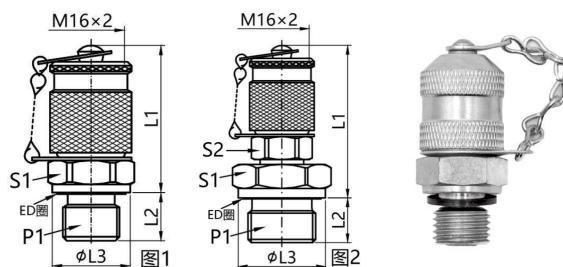

EMA3

测压接头

Pressure test connector

■ 符合ISO8434-1, 24°卡套连接作用

■ Comply with ISO8434-1, 24° ferrule connection

| 尺寸 | | | 六角 | | 螺纹 | 重量 | 图号 | 型号 | 产品编码 |
|------|----|----|----|----|---------|--------|----|----------------|--------------|
| L1 | L2 | L3 | S1 | S2 | P1 | kg/100 | NO | Type | Product Code |
| 37.5 | 8 | 14 | 17 | | G1/8 | 7.2 | 1 | EMA3/G1/8ED | TI01021602 |
| 39 | 12 | 19 | 19 | | G1/4 | 7.6 | 1 | EMA3/G1/4ED | TI01021604 |
| 40.5 | 12 | 22 | 22 | | G3/8 | 9.3 | 1 | EMA3/G3/8ED | TI01021606 |
| 40 | 8 | 14 | 17 | | M10x1 | 7.1 | 1 | EMA3/M10X1ED | TI01011610 |
| 38 | 12 | 17 | 17 | | M12x1.5 | 7.2 | 1 | EMA3/M12X1.5ED | TI01011612 |
| 39 | 12 | 19 | 19 | | M14x1.5 | 7.7 | 1 | EMA3/M14X1.5ED | TI01011614 |
| 46 | 14 | 27 | 27 | 17 | G1/2 | 13.5 | 2 | EMA3/G1/2ED | TI01021608 |