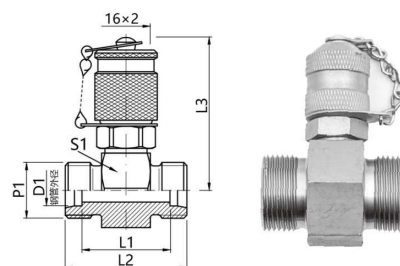

GMA3

测压接头

Pressure test connector

■ 符合ISO8434-1, 24°卡套连接作用

■ Comply with ISO8434-1, 24° ferrule connection

■ 常规供货碳钢/表面镀锌, 不锈钢

■ Generally supplied carbon steel/galvanized surface, stainless steel

钢管外径	尺寸			六角	螺纹	重量	型号	产品编码
D1	L1	L2	L3	S1	P1	kg/100	Type	Product Code
6	21	35	49	24	M12x1.5	12.6	GMA3/06L	TI01200606
8	21	35	49	24	M14x1.5	12.8	GMA3/08L	TI01200808
10	23	37	49	24	M16x1.5	13.2	GMA3/10L	TI01201010
12	23	37	50.5	27	M18x1.5	14.5	GMA3/12L	TI01201212
15	25	39	52	30	M22x1.5	17.4	GMA3/15L	TI01201515
18	24	39	53	32	M26x1.5	19.2	GMA3/18L	TI01201818
22	28	43	55	36	M30x2	22.0	GMA3/22L	TI01202222
28	28	43	57.5	41	M36x2	25.9	GMA3/28L	TI01202828
35	26	47	60	46	M45x2	36.3	GMA3/35L	TI01203535
42	25	47	64.5	55	M52x2	41.9	GMA3/42L	TI01204242
6	25	39	49	24	M14x1.5	12.7	GMA3/06S	TI01250606
8	25	39	49	24	M16x1.5	14.1	GMA3/08S	TI01250808
10	24	39	49	24	M18x1.5	14.1	GMA3/10S	TI01251010
12	24	39	49	24	M20x1.5	15.0	GMA3/12S	TI01251212
14	27	43	50.5	27	M22x1.5	17.2	GMA3/14S	TI01251414
16	26	43	52	30	M24x1.5	19.5	GMA3/16S	TI01251616
20	26	47	55	36	M30x2	25.4	GMA3/20S	TI01252020
25	27	51	57.5	41	M36x2	32.9	GMA3/25S	TI01252525
30	28	55	60	46	M42x2	41.2	GMA3/30S	TI01253030
38	29	61	64.5	55	M52x2	61.6	GMA3/38S	TI01253838